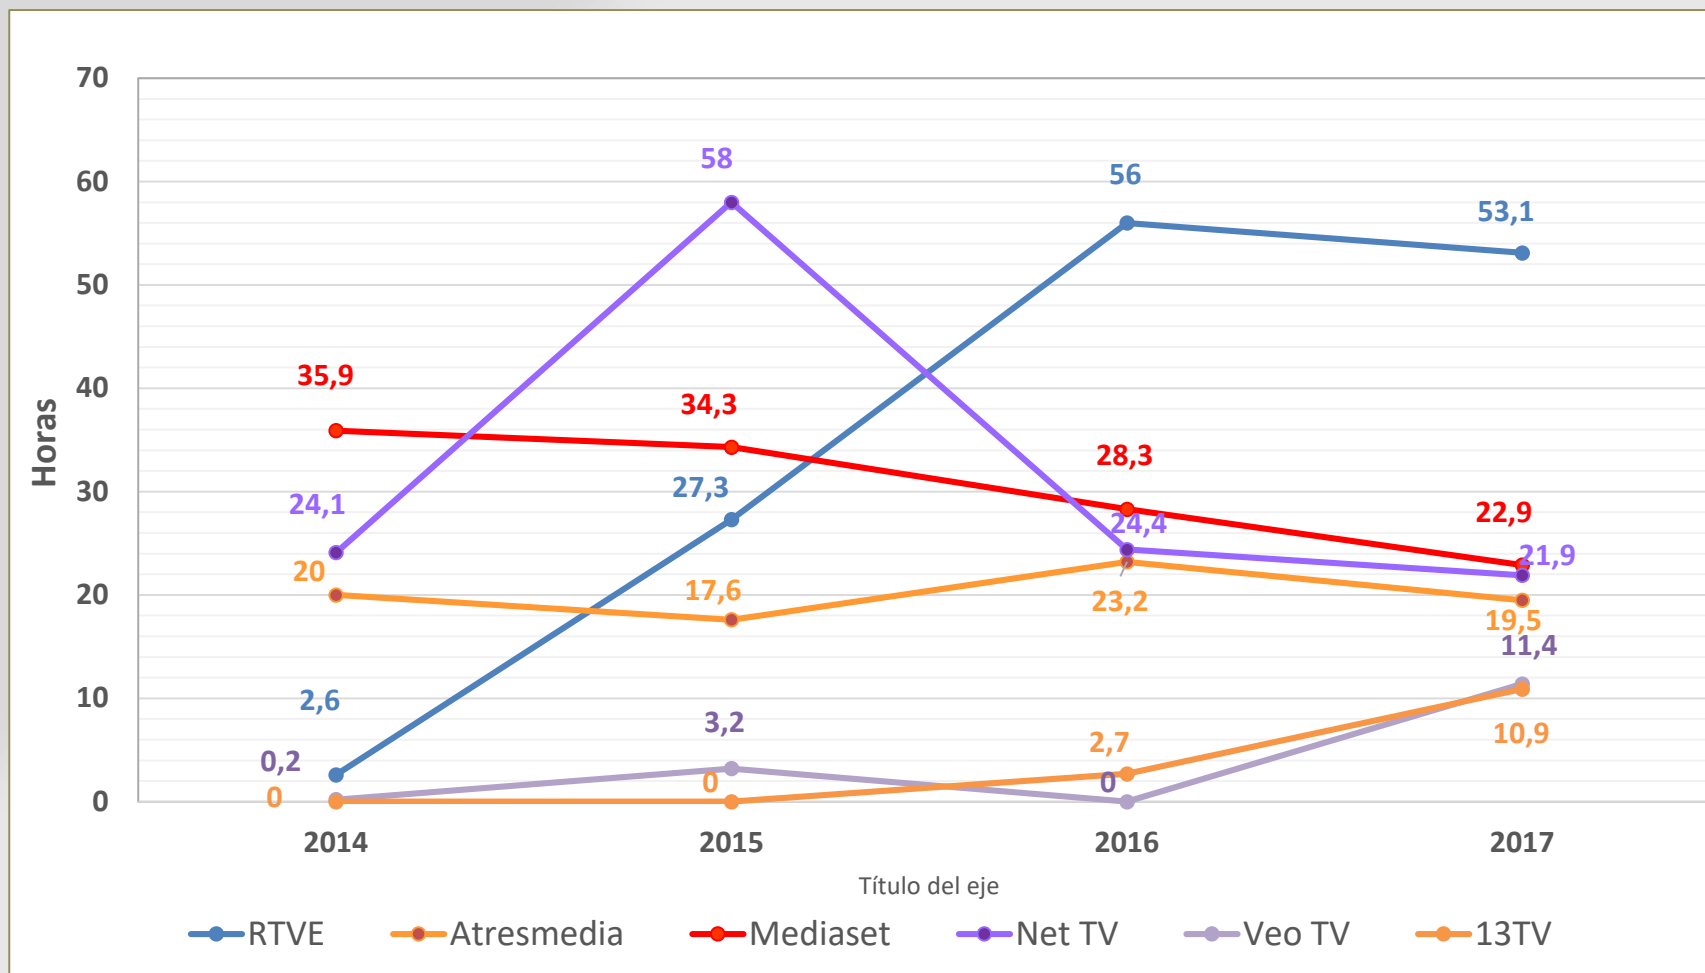

Evolución del servicio de audiodescripción