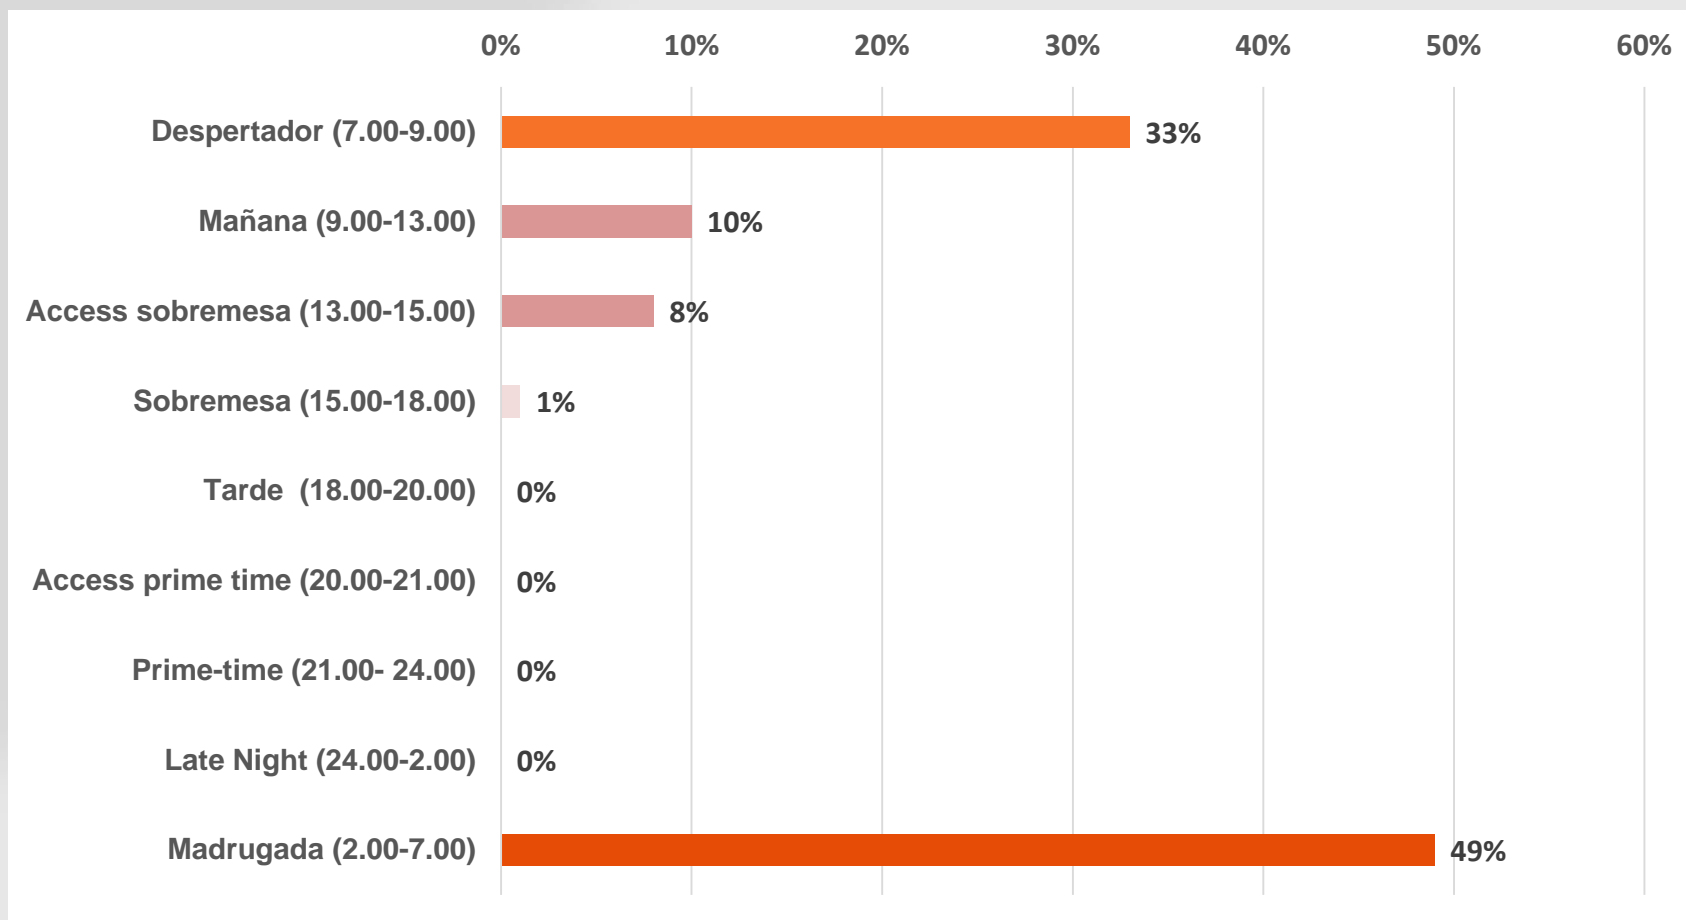

Distribución del subtulado por franjas horarias

Evolución del servicio de audiodescripción

Distribución de la audiodescripción por género programático

Distribución de la audiodescripción por franjas horarias

Evolución del servicio de lengua de signos

Distribución de la lengua de signos por género programático

Distribución de la lengua de signos por franjas horarias

Señalización del servicio de subtítulo

Prestadores		SEÑALIZACIÓN EN PANTALLA		
		Símbolo	Situación	Duración
CRTVE			Margen inferior derecho	6 segundos (inicio de programa y vuelta de publicidad)
ATRESMEDIA			Margen inferior derecho	7 segundos (inicio de programa y vuelta de publicidad)
MEDIASET			Margen inferior derecho	5 segundos
NET TV	Paramount		Margen inferior derecho	4 segundos (inicio de programa y vuelta de publicidad)
	Disney			10 segundos (inicio programa y vuelta de publicidad)
VEO TV	DMax	No		
	Go! TV		Margen superior derecho	7 segundos
13 TV			Margen superior izquierdo	2 segundos (inicio de programa y vuelta de publicidad)
RADIO BLANCA			Margen superior izquierdo	5 segundos (inicio de programa y vuelta de publicidad)
REAL MADRID			Margen superior derecho	10 segundos en pantalla
TEN MEDIA			No contesta	