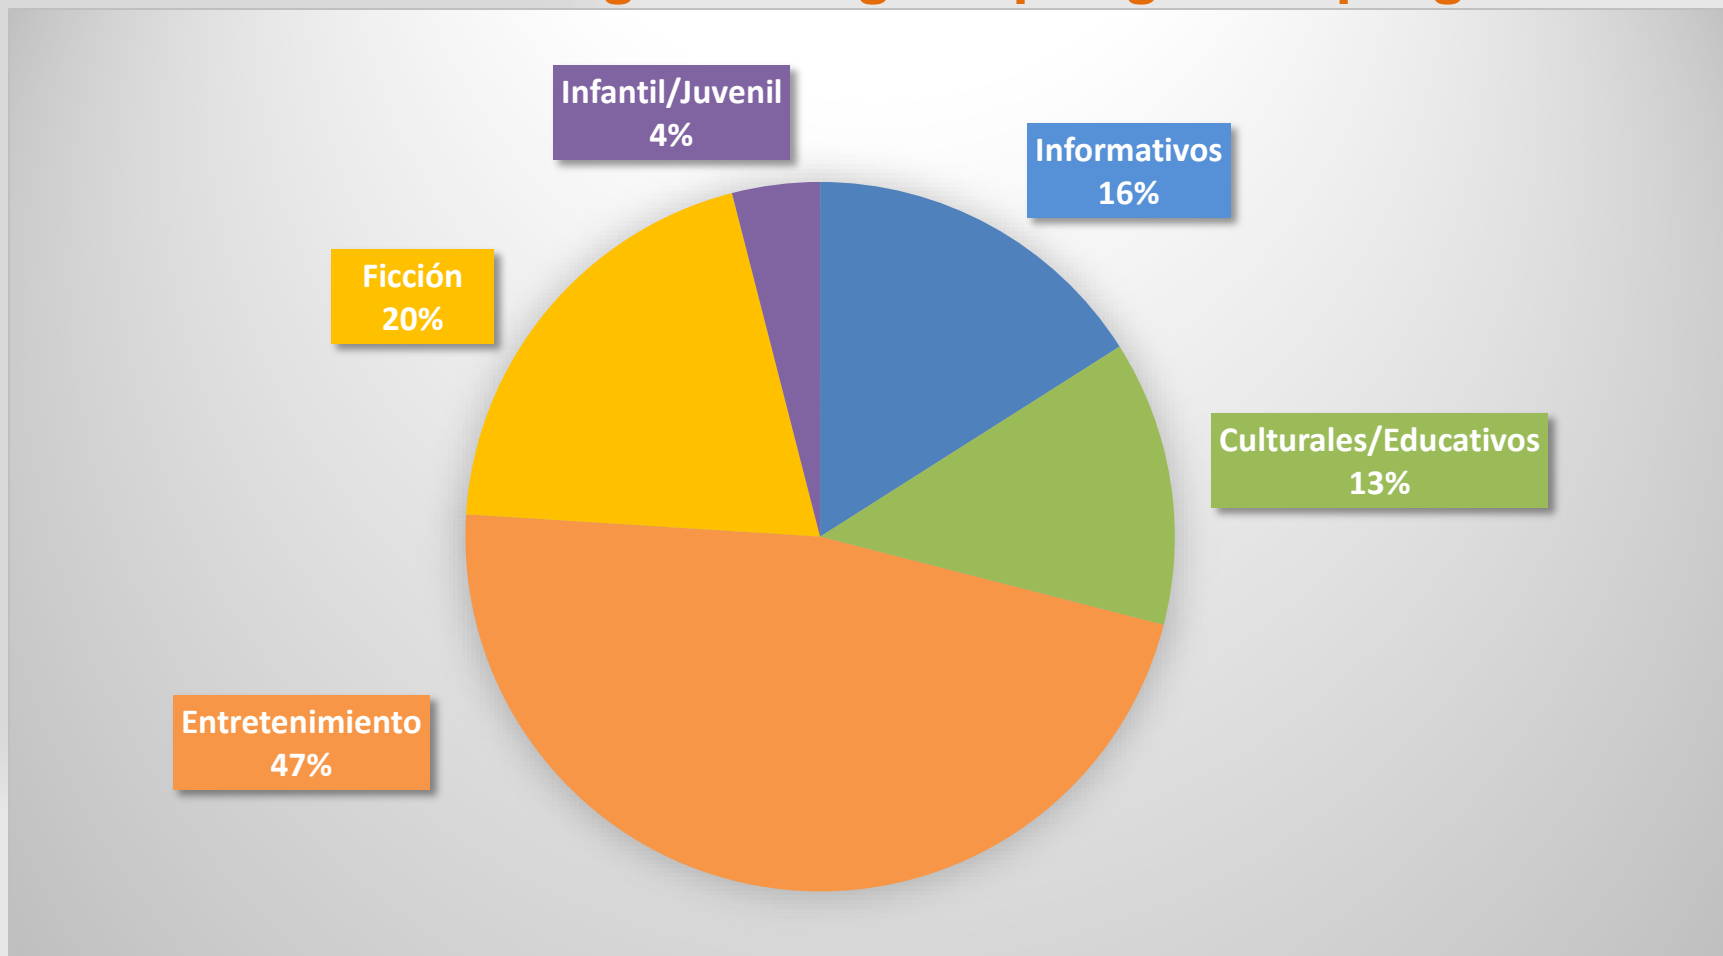

Distribución del subtulado por franjas horarias

Evolución del servicio de audiodescripción

Distribución de la audiodescripción por género programático

Distribución de la audiodescripción por franjas horarias

Evolución del servicio de lengua de signos

Distribución de la lengua de signos por género programático

Distribución de la lengua de signos por franjas horarias

Señalización del servicio de subtítulo

Prestadores		SEÑALIZACIÓN EN PANTALLA		
		Símbolo	Situación	Duración
CRTVE			Margen inferior derecho	6 segundos (inicio de programa y vuelta de publicidad)
ATRESMEDIA			Margen inferior derecho	7 segundos (inicio de programa y vuelta de publicidad)
MEDIASET			Margen inferior derecho	5 segundos
NET TV	Paramount		Margen inferior derecho	4 segundos (inicio de programa y vuelta de publicidad)
	Disney			10 segundos (inicio programa y vuelta de publicidad)
VEO TV	DMax	No		
	Go! TV		Margen superior derecho	7 segundos
13 TV			Margen superior izquierdo	2 segundos (inicio de programa y vuelta de publicidad)
RADIO BLANCA			Margen superior izquierdo	5 segundos (inicio de programa y vuelta de publicidad)
REAL MADRID			Margen superior derecho	10 segundos en pantalla
TEN MEDIA			No contesta	