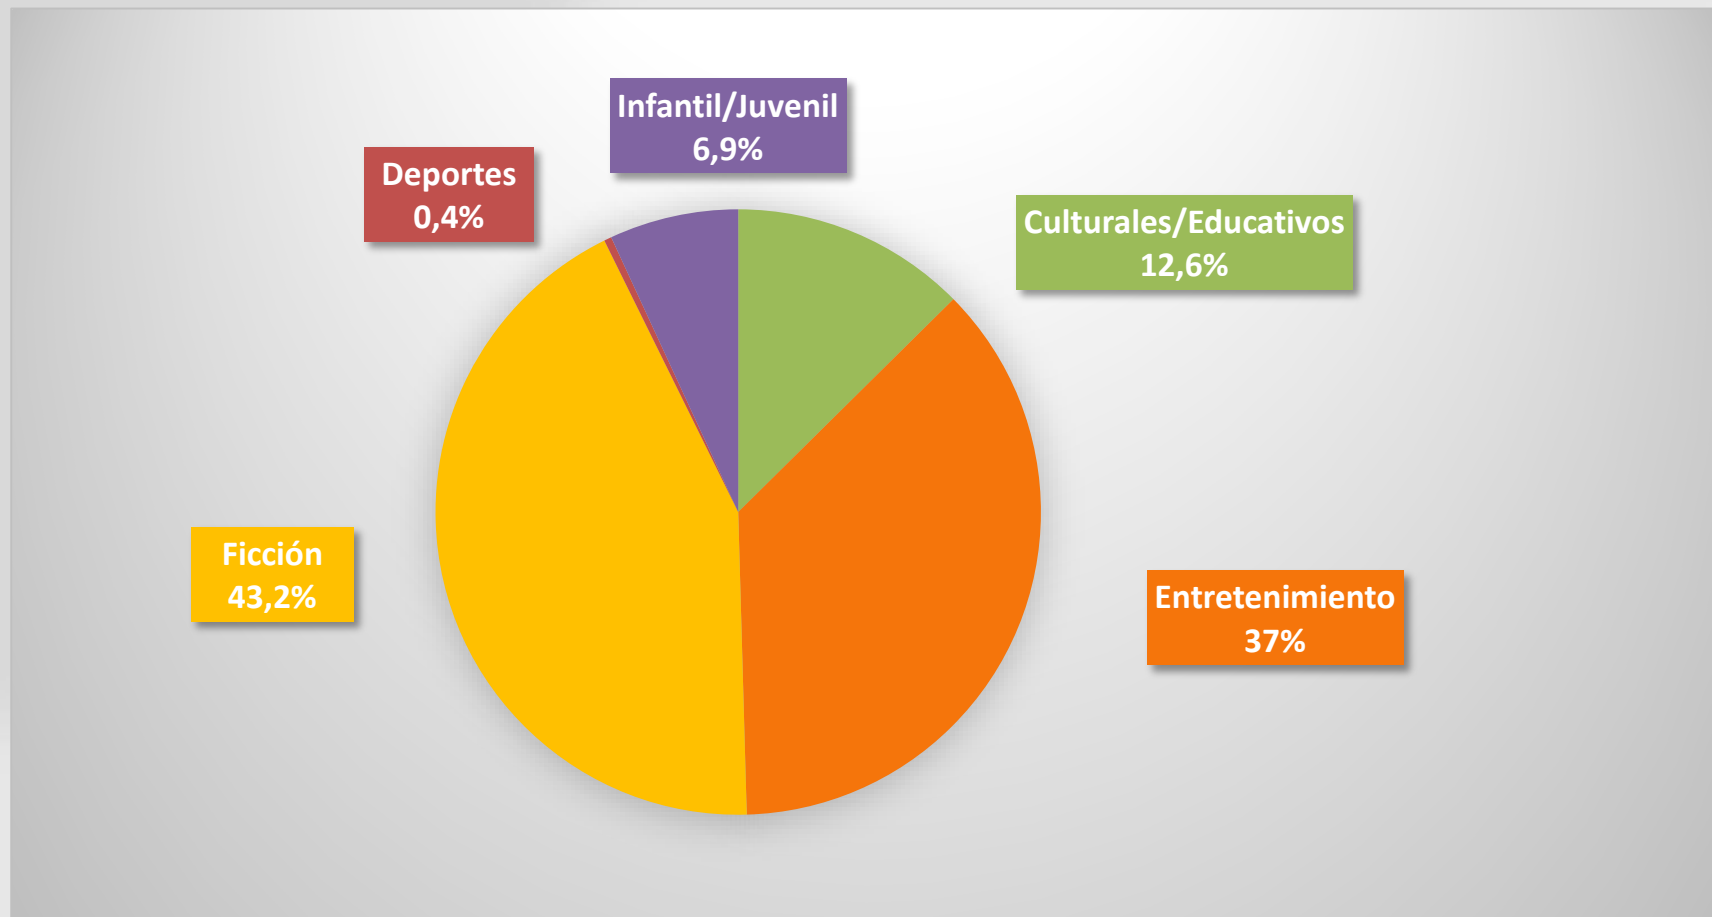

CNMC

COMISIÓN NACIONAL DE LOS
MERCADOS Y LA COMPETENCIA

LA ACCESIBILIDAD EN LOS MEDIOS AUDIOVISUALES

Madrid, 8 de octubre de 2018

Evolución del servicio de subtítulo

Distribución del subtulado por géneros programáticos

Distribución del subtulado por franjas horarias

Evolución del servicio de audiodescripción

Distribución de la audiodescripción por género programático

Distribución de la audiodescripción por franjas horarias

Evolución del servicio de lengua de signos

Distribución de la lengua de signos por género programático

Distribución de la lengua de signos por franjas horarias

Señalización del servicio de subtítulo

Prestadores		SEÑALIZACIÓN EN PANTALLA		
		Símbolo	Situación	Duración
CRTVE			Margen inferior derecho	6 segundos (inicio de programa y vuelta de publicidad)
ATRESMEDIA			Margen inferior derecho	7 segundos (inicio de programa y vuelta de publicidad)
MEDIASET			Margen inferior derecho	5 segundos
NET TV	Paramount		Margen inferior derecho	4 segundos (inicio de programa y vuelta de publicidad)
	Disney			10 segundos (inicio programa y vuelta de publicidad)
VEO TV	DMax	No		
	Go! TV		Margen superior derecho	7 segundos
13 TV			Margen superior izquierdo	2 segundos (inicio de programa y vuelta de publicidad)
RADIO BLANCA			Margen superior izquierdo	5 segundos (inicio de programa y vuelta de publicidad)
REAL MADRID			Margen superior derecho	10 segundos en pantalla
TEN MEDIA			No contesta	