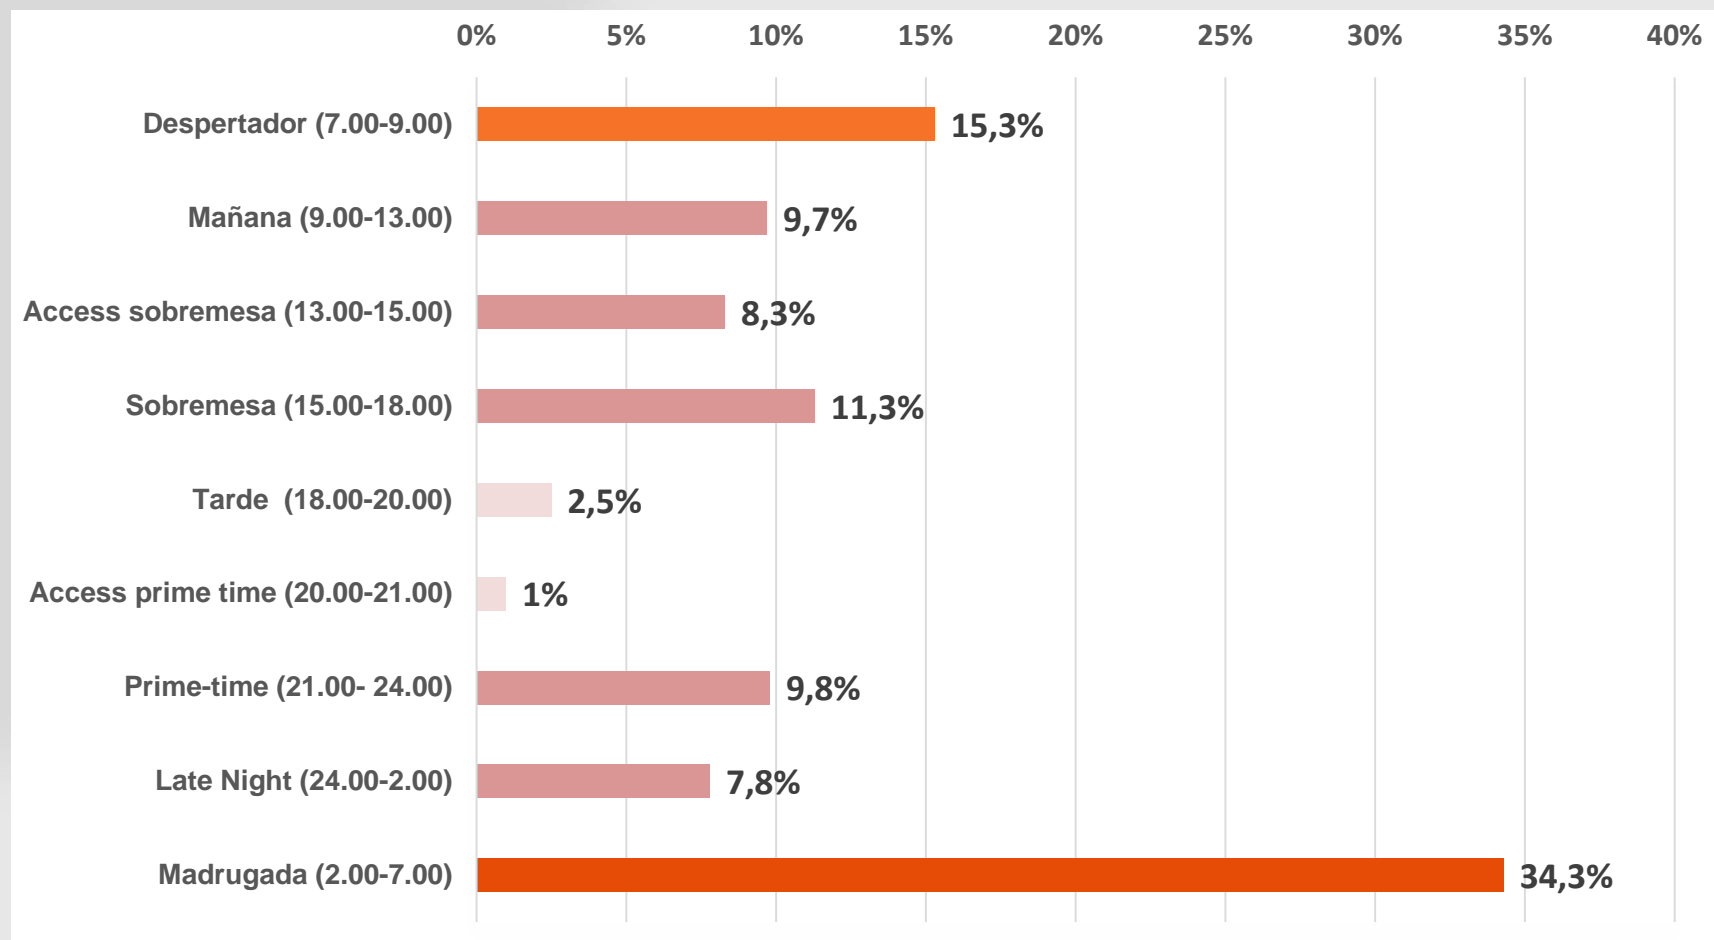

Distribución del subtulado por franjas horarias

Evolución del servicio de audiodescripción

Distribución de la audiodescripción por género programático

Distribución de la audiodescripción por franjas horarias

Evolución del servicio de lengua de signos

Distribución de la lengua de signos por género programático

Distribución de la lengua de signos por franjas horarias

Señalización del servicio de subtítulo

Prestadores		SEÑALIZACIÓN EN PANTALLA		
		Símbolo	Situación	Duración
CRTVE			Margen inferior derecho	6 segundos (inicio de programa y vuelta de publicidad)
ATRESMEDIA			Margen inferior derecho	7 segundos (inicio de programa y vuelta de publicidad)
MEDIASET			Margen inferior derecho	5 segundos
NET TV	Paramount		Margen inferior derecho	4 segundos (inicio de programa y vuelta de publicidad)
	Disney			10 segundos (inicio programa y vuelta de publicidad)
VEO TV	DMax	No		
	Go! TV		Margen superior derecho	7 segundos
13 TV			Margen superior izquierdo	2 segundos (inicio de programa y vuelta de publicidad)
RADIO BLANCA			Margen superior izquierdo	5 segundos (inicio de programa y vuelta de publicidad)
REAL MADRID			Margen superior derecho	10 segundos en pantalla
TEN MEDIA			No contesta	