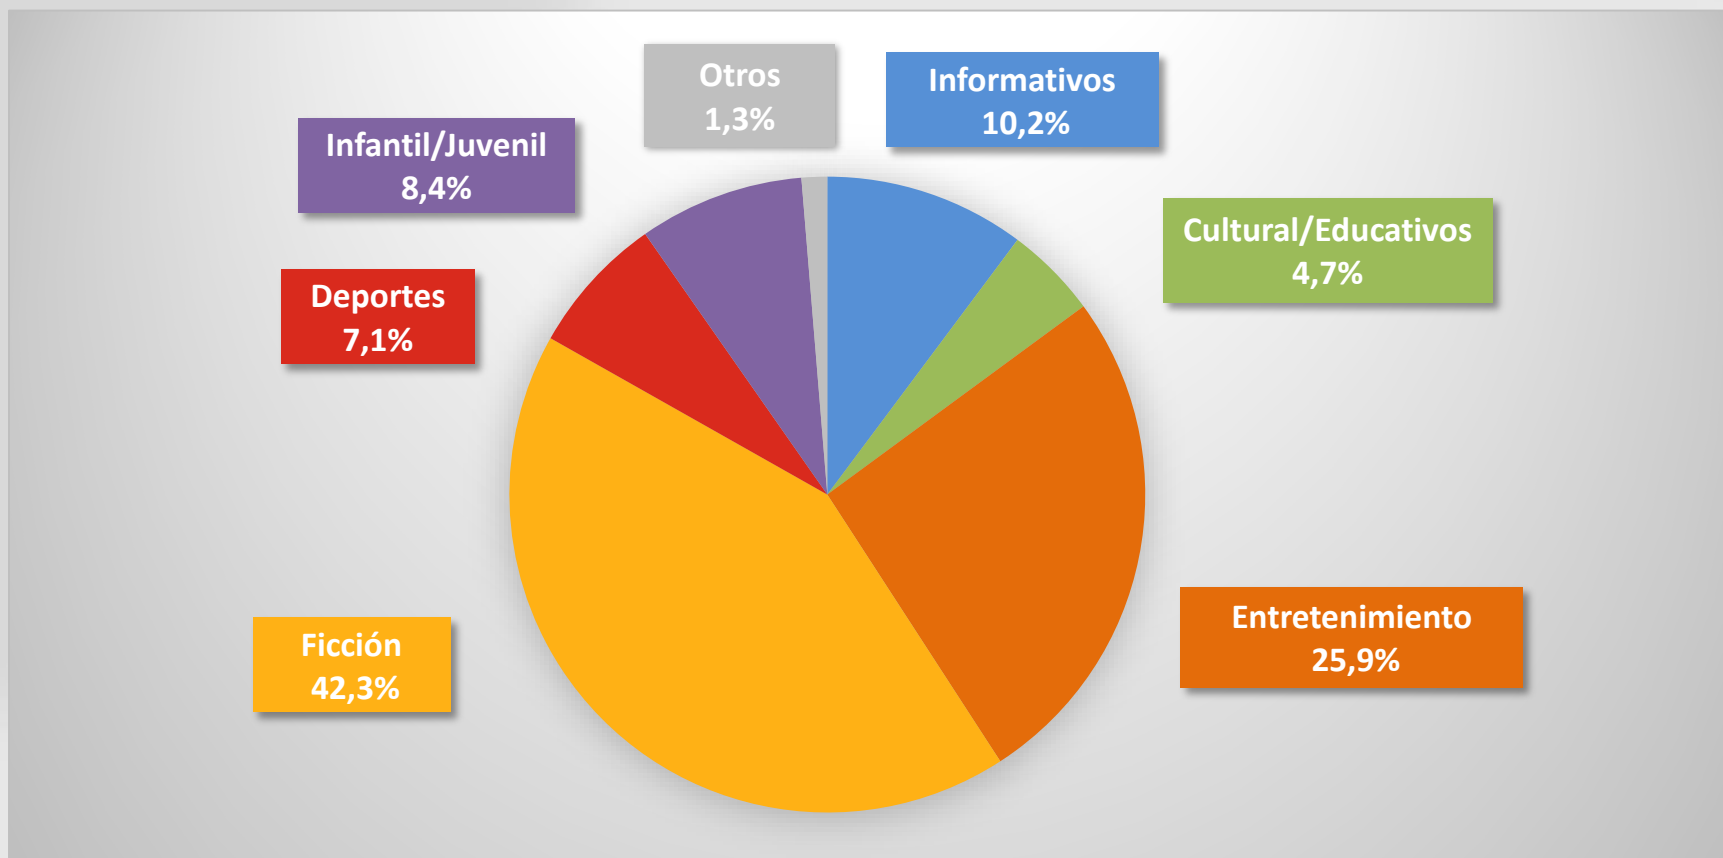

CNMC

COMISIÓN NACIONAL DE LOS
MERCADOS Y LA COMPETENCIA

LA ACCESIBILIDAD EN LOS MEDIOS AUDIOVISUALES

Madrid, 8 de octubre de 2018

Evolución del servicio de subtítulo

Distribución del subtulado por géneros programáticos

Distribución del subtulado por franjas horarias

Evolución del servicio de audiodescripción

Distribución de la audiodescripción por género programático

Distribución de la audiodescripción por franjas horarias

Evolución del servicio de lengua de signos

Distribución de la lengua de signos por género programático

Distribución de la lengua de signos por franjas horarias

Señalización del servicio de subtítulo

Prestadores		SEÑALIZACIÓN EN PANTALLA		
		Símbolo	Situación	Duración
CRTVE			Margen inferior derecho	6 segundos (inicio de programa y vuelta de publicidad)
ATRESMEDIA			Margen inferior derecho	7 segundos (inicio de programa y vuelta de publicidad)
MEDIASET			Margen inferior derecho	5 segundos
NET TV	Paramount		Margen inferior derecho	4 segundos (inicio de programa y vuelta de publicidad)
	Disney			10 segundos (inicio programa y vuelta de publicidad)
VEO TV	DMax	No		
	Go! TV		Margen superior derecho	7 segundos
13 TV			Margen superior izquierdo	2 segundos (inicio de programa y vuelta de publicidad)
RADIO BLANCA			Margen superior izquierdo	5 segundos (inicio de programa y vuelta de publicidad)
REAL MADRID			Margen superior derecho	10 segundos en pantalla
TEN MEDIA			No contesta	