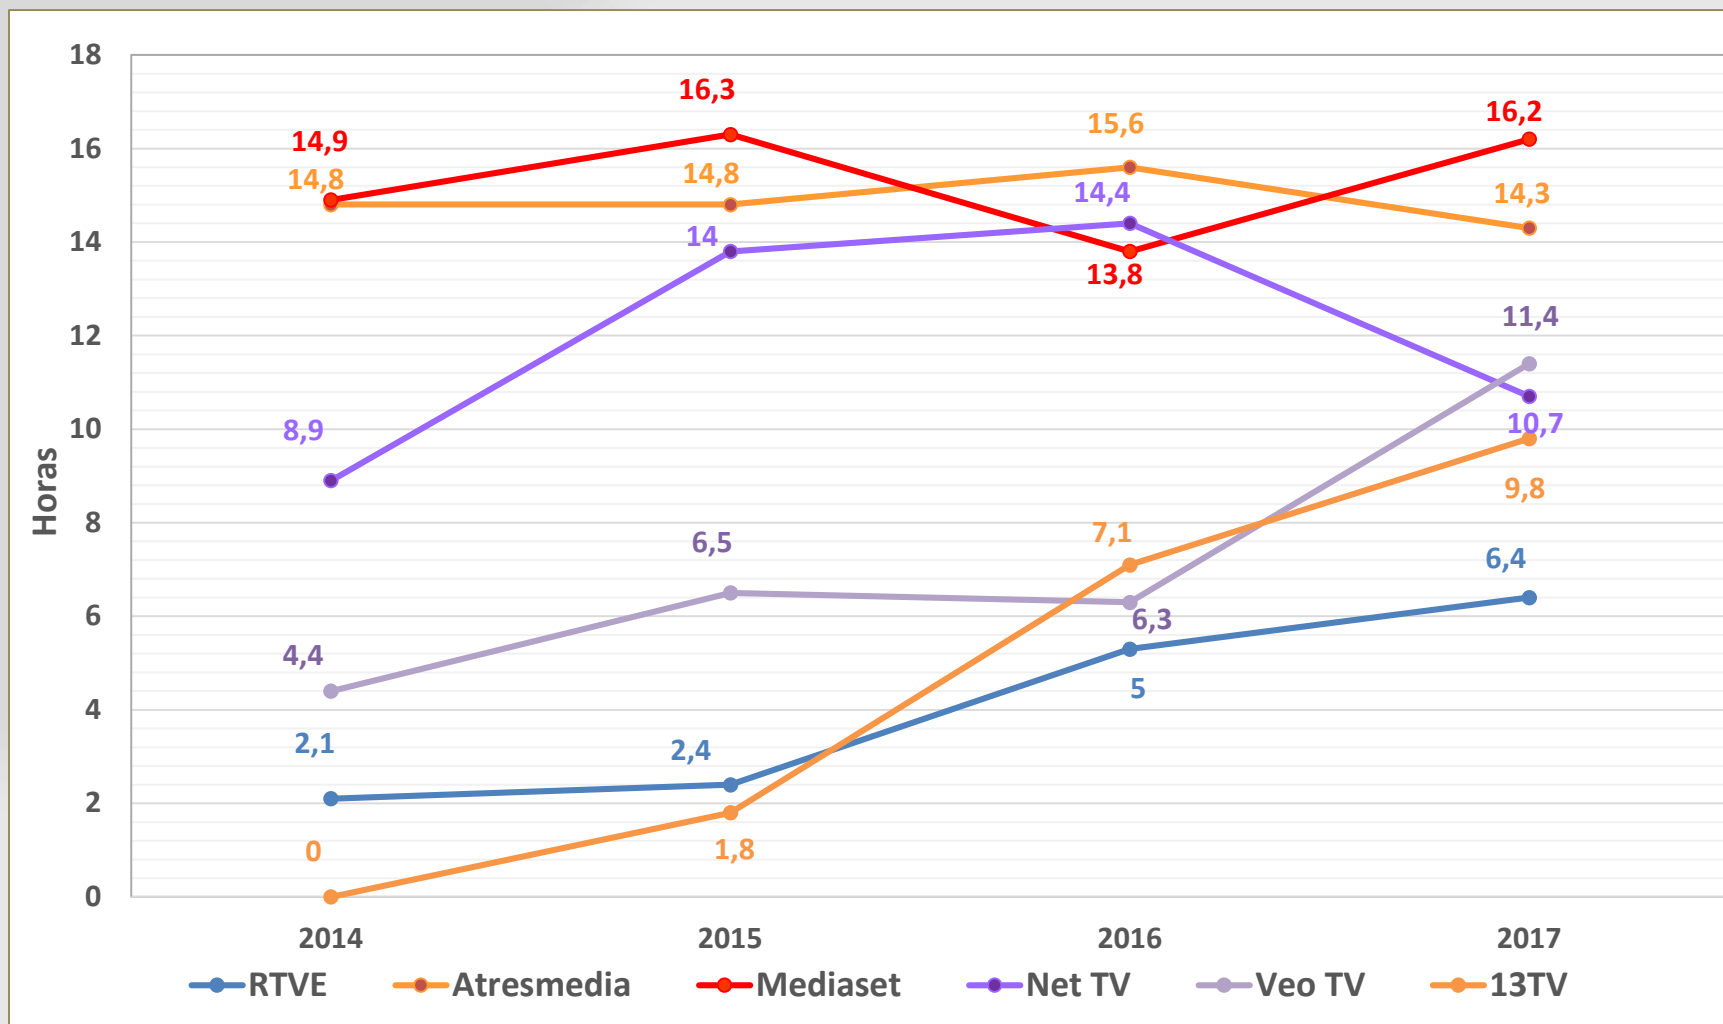

Evolución del servicio de lengua de signos

Distribución de la lengua de signos por género programático

Distribución de la lengua de signos por franjas horarias

Señalización del servicio de subtítulo

Prestadores		SEÑALIZACIÓN EN PANTALLA		
		Símbolo	Situación	Duración
CRTVE			Margen inferior derecho	6 segundos (inicio de programa y vuelta de publicidad)
ATRESMEDIA			Margen inferior derecho	7 segundos (inicio de programa y vuelta de publicidad)
MEDIASET			Margen inferior derecho	5 segundos
NET TV	Paramount		Margen inferior derecho	4 segundos (inicio de programa y vuelta de publicidad)
	Disney			10 segundos (inicio programa y vuelta de publicidad)
VEO TV	DMax	No		
	Go! TV		Margen superior derecho	7 segundos
13 TV			Margen superior izquierdo	2 segundos (inicio de programa y vuelta de publicidad)
RADIO BLANCA			Margen superior izquierdo	5 segundos (inicio de programa y vuelta de publicidad)
REAL MADRID			Margen superior derecho	10 segundos en pantalla
TEN MEDIA			No contesta	

Señalización del servicio de audiodescripción

Prestadores		SEÑALIZACIÓN EN PANTALLA		
		Símbolo	Situación	Duración
CRTVE			Margen inferior derecho	6 segundos (inicio de programa y vuelta de publicidad)
ATRESMEDIA			Margen inferior derecho	7 segundos (inicio de programa y vuelta de publicidad)
MEDIASET			Margen inferior derecho	5 segundos
NET TV	Paramount		Margen inferior derecho	4 segundos (inicio de programa y vuelta de publicidad)
	Disney			10 segundos (inicio programa y vuelta de publicidad)
VEO TV	DMax	No		
	Gol TV		Margen superior derecho	7 segundos
13 TV			Margen superior izquierdo	2 segundos (inicio de programa y vuelta de publicidad)
RADIO BLANCA			Margen superior izquierdo	5 segundos (inicio de programa y vuelta de publicidad)
REAL MADRID			Margen superior derecho	10 segundos en pantalla
TEN MEDIA		No contesta		