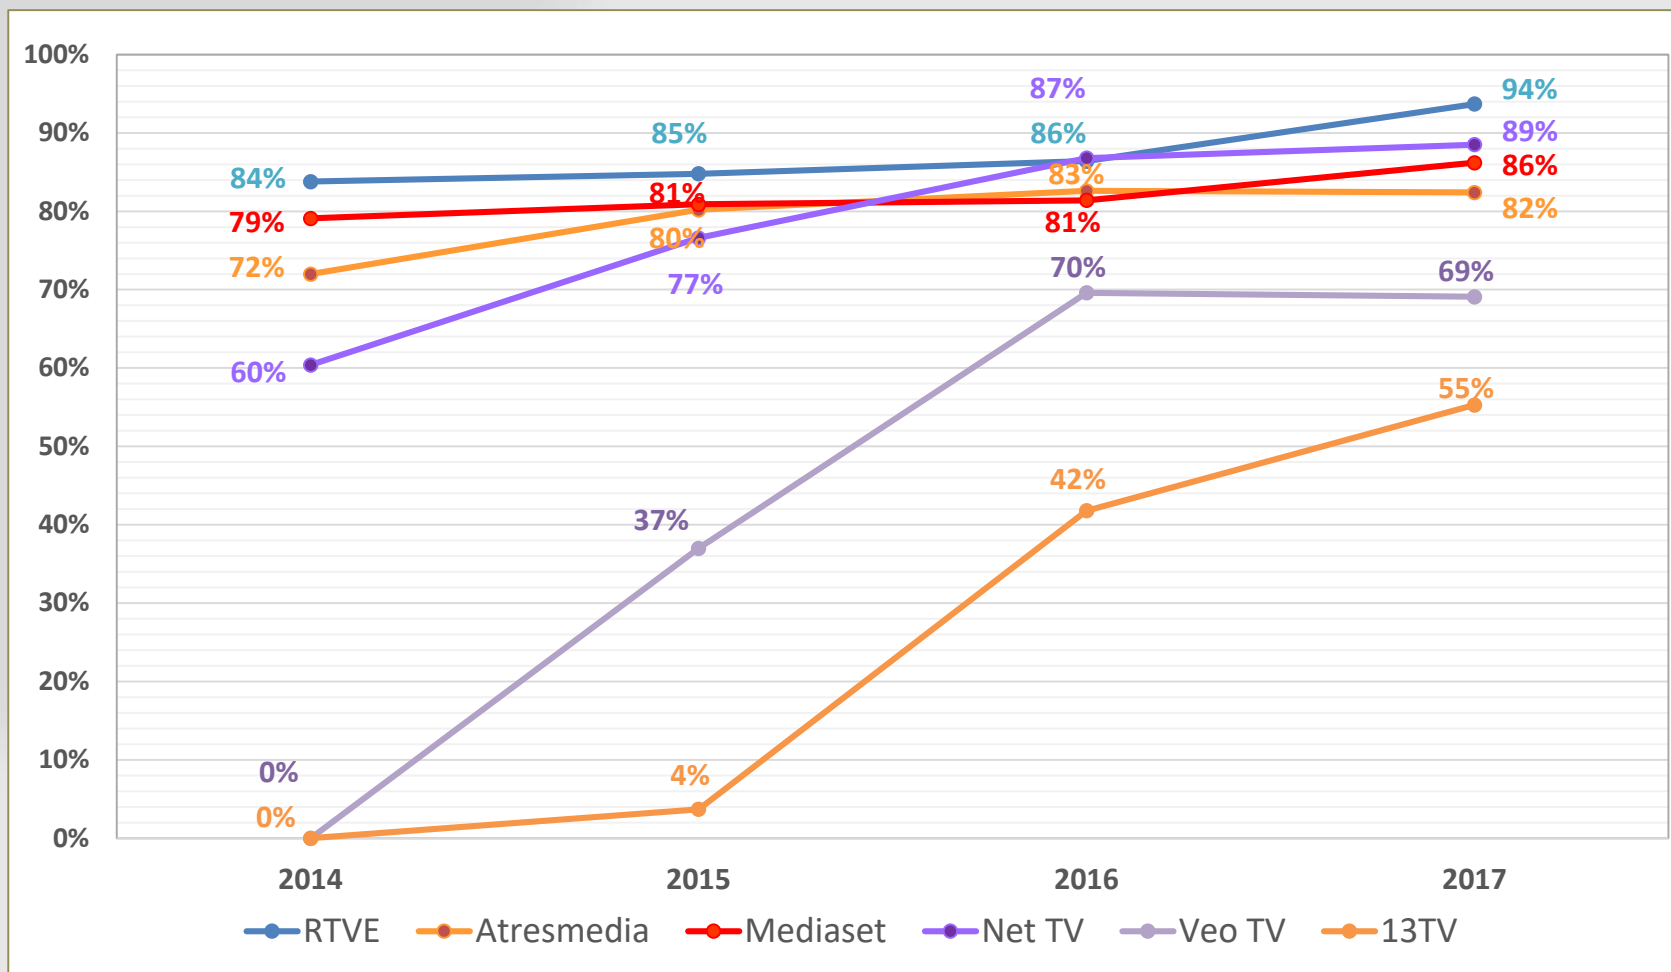

CNMC

COMISIÓN NACIONAL DE LOS
MERCADOS Y LA COMPETENCIA

LA ACCESIBILIDAD EN LOS MEDIOS AUDIOVISUALES

Madrid, 8 de octubre de 2018

Evolución del servicio de subtítulo

Distribución del subtulado por géneros programáticos

Distribución del subtulado por franjas horarias

Evolución del servicio de audiodescripción

Distribución de la audiodescripción por género programático

Distribución de la audiodescripción por franjas horarias

Evolución del servicio de lengua de signos

Distribución de la lengua de signos por género programático

Distribución de la lengua de signos por franjas horarias

Señalización del servicio de subtítulo

Prestadores		SEÑALIZACIÓN EN PANTALLA		
		Símbolo	Situación	Duración
CRTVE			Margen inferior derecho	6 segundos (inicio de programa y vuelta de publicidad)
ATRESMEDIA			Margen inferior derecho	7 segundos (inicio de programa y vuelta de publicidad)
MEDIASET			Margen inferior derecho	5 segundos
NET TV	Paramount		Margen inferior derecho	4 segundos (inicio de programa y vuelta de publicidad)
	Disney			10 segundos (inicio programa y vuelta de publicidad)
VEO TV	DMax	No		
	Go! TV		Margen superior derecho	7 segundos
13 TV			Margen superior izquierdo	2 segundos (inicio de programa y vuelta de publicidad)
RADIO BLANCA			Margen superior izquierdo	5 segundos (inicio de programa y vuelta de publicidad)
REAL MADRID			Margen superior derecho	10 segundos en pantalla
TEN MEDIA			No contesta	