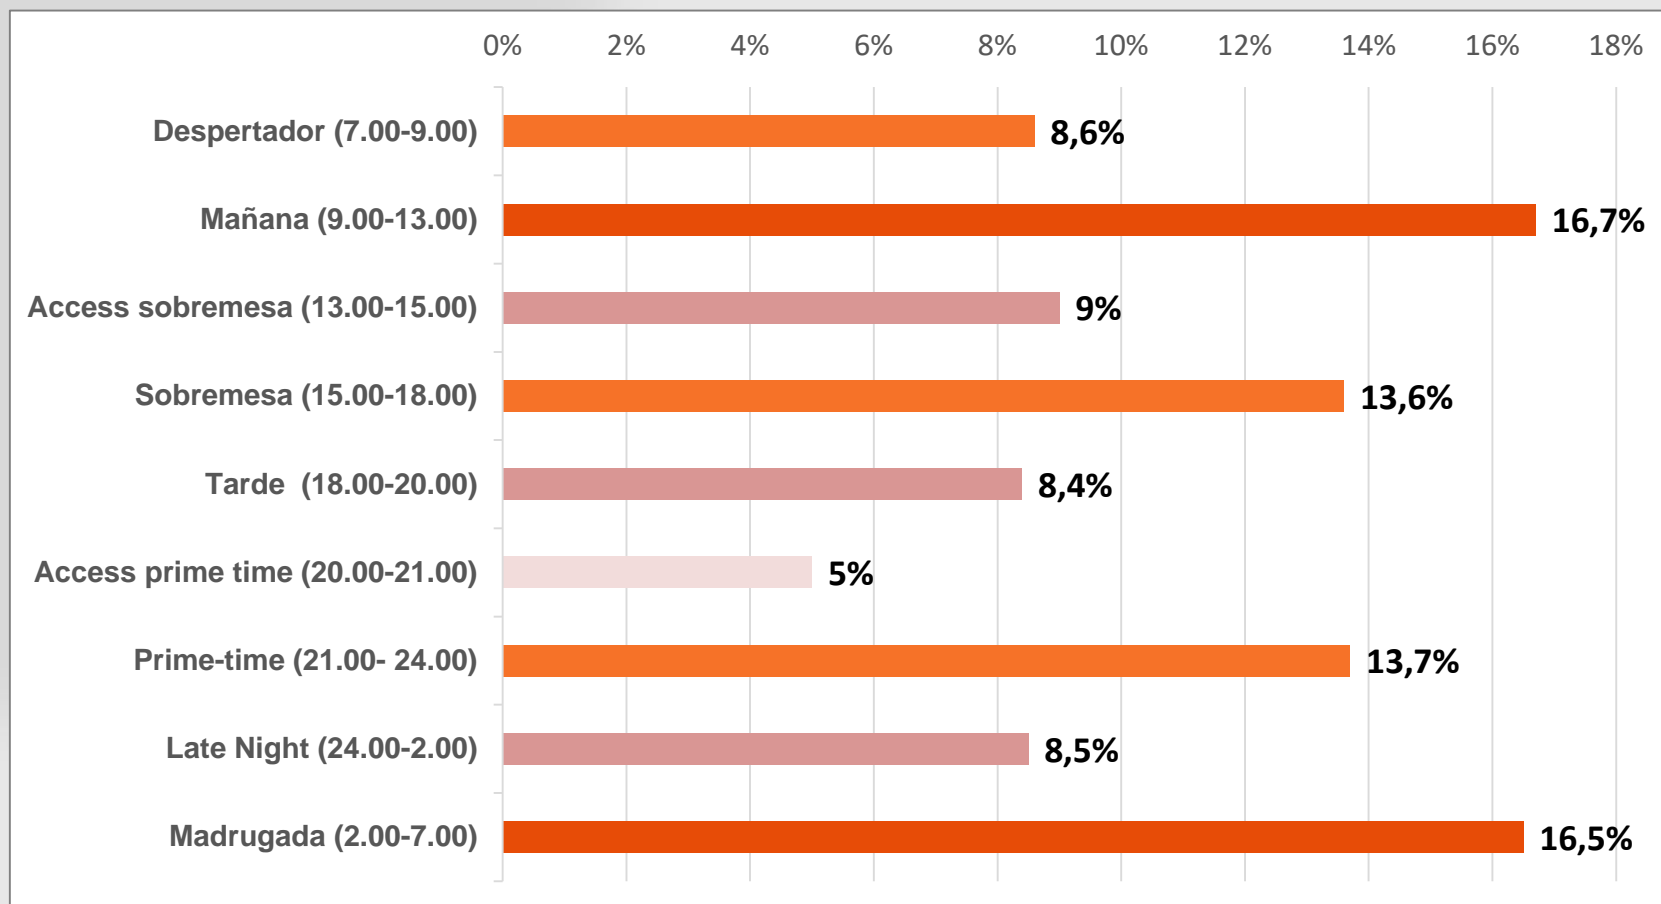

CNMC

COMISIÓN NACIONAL DE LOS
MERCADOS Y LA COMPETENCIA

LA ACCESIBILIDAD EN LOS MEDIOS AUDIOVISUALES

Madrid, 8 de octubre de 2018

Evolución del servicio de subtítulo

Distribución del subtulado por géneros programáticos

Distribución del subtulado por franjas horarias

Evolución del servicio de audiodescripción

Distribución de la audiodescripción por género programático

Distribución de la audiodescripción por franjas horarias

Evolución del servicio de lengua de signos

Distribución de la lengua de signos por género programático

Distribución de la lengua de signos por franjas horarias

Señalización del servicio de subtítulo

Prestadores		SEÑALIZACIÓN EN PANTALLA		
		Símbolo	Situación	Duración
CRTVE			Margen inferior derecho	6 segundos (inicio de programa y vuelta de publicidad)
ATRESMEDIA			Margen inferior derecho	7 segundos (inicio de programa y vuelta de publicidad)
MEDIASET			Margen inferior derecho	5 segundos
NET TV	Paramount		Margen inferior derecho	4 segundos (inicio de programa y vuelta de publicidad)
	Disney			10 segundos (inicio programa y vuelta de publicidad)
VEO TV	DMax	No		
	Go! TV		Margen superior derecho	7 segundos
13 TV			Margen superior izquierdo	2 segundos (inicio de programa y vuelta de publicidad)
RADIO BLANCA			Margen superior izquierdo	5 segundos (inicio de programa y vuelta de publicidad)
REAL MADRID			Margen superior derecho	10 segundos en pantalla
TEN MEDIA			No contesta	